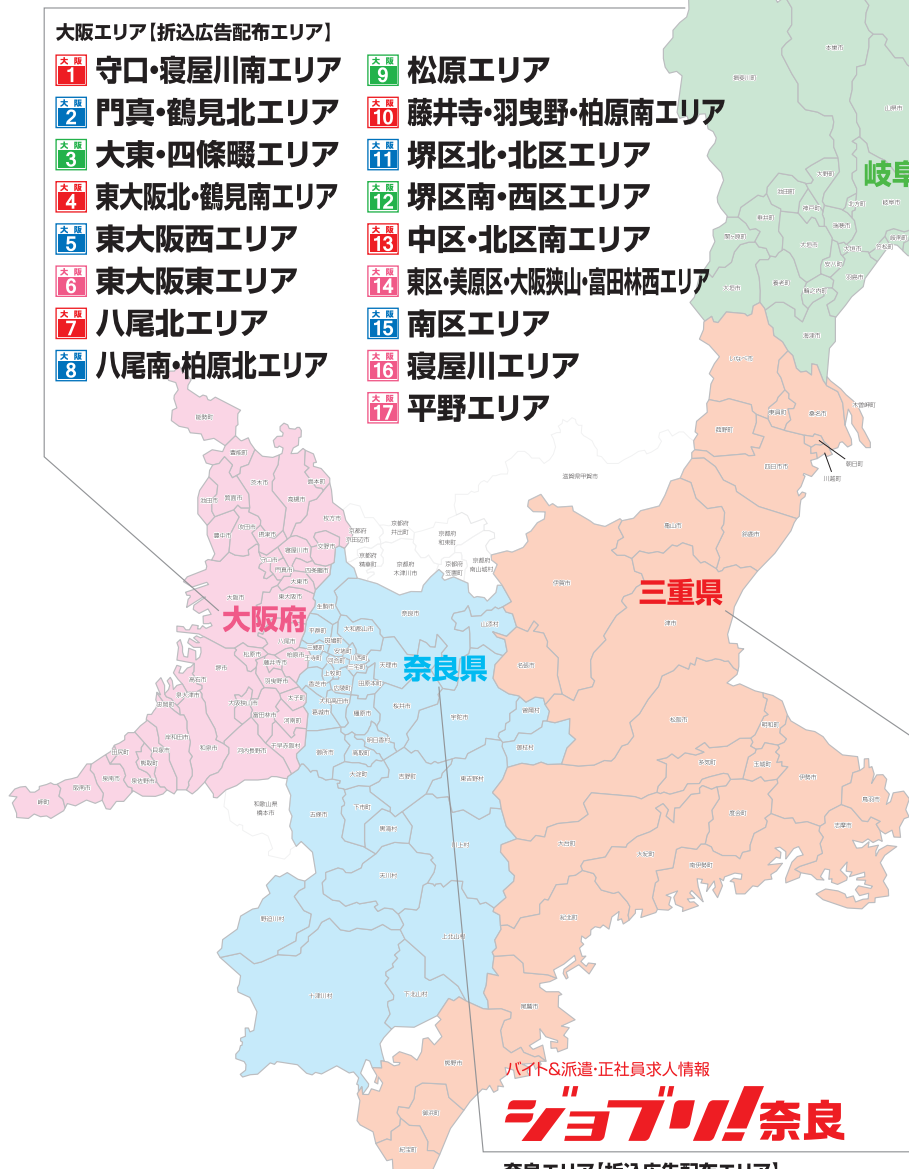

バイト&派遣・正社員求人情報

ジョブ!!大阪

大阪エリア【折込広告配布エリア】

- | | |
|------------------------|---------------------------------|
| 大阪1 守口・寝屋川南エリア | 大阪9 松原エリア |
| 大阪2 門真・鶴見北エリア | 大阪10 藤井寺・羽曳野・柏原南エリア |
| 大阪3 大東・四條畷エリア | 大阪11 堺区北・北区エリア |
| 大阪4 東大阪北・鶴見南エリア | 大阪12 堺区南・西区エリア |
| 大阪5 東大阪西エリア | 大阪13 中区・北区南エリア |
| 大阪6 東大阪東エリア | 大阪14 東区・美原区・大阪狭山・富田林西エリア |
| 大阪7 八尾北エリア | 大阪15 南区エリア |
| 大阪8 八尾南・柏原北エリア | 大阪16 寝屋川エリア |
| | 大阪17 平野エリア |

バイト&派遣・正社員求人情報

バイトル岐阜

岐阜エリア【折込広告配布エリア】

- | |
|-------------------|
| 岐阜1 西濃エリア |
| 岐阜2 岐阜西エリア |
| 岐阜3 岐阜東エリア |
| 岐阜4 東濃エリア |

バイト&派遣・正社員求人情報

バイトル三重

三重エリア【折込広告配布エリア】

- | |
|-------------------|
| 三重1 桑名エリア |
| 三重2 四日市エリア |
| 三重3 鈴鹿エリア |
| 三重4 津エリア |
| 三重5 松阪エリア |
| 三重6 伊勢エリア |
| 三重7 伊賀エリア |

バイト&派遣・正社員求人情報

ジョブ!!奈良

奈良エリア【折込広告配布エリア】

- | | |
|----------------------|----------------------|
| 奈良1 奈良北エリア | 奈良6 天理・桜井エリア |
| 奈良2 奈良西エリア | 奈良7 香芝・高田北エリア |
| 奈良3 奈良中央エリア | 奈良8 橿原エリア |
| 奈良4 郡山エリア | 奈良9 葛城・高田南エリア |
| 奈良5 北葛・田原本エリア | |

※エリア内の全世帯に折込まれている訳ではありませんので予めご了承ください。